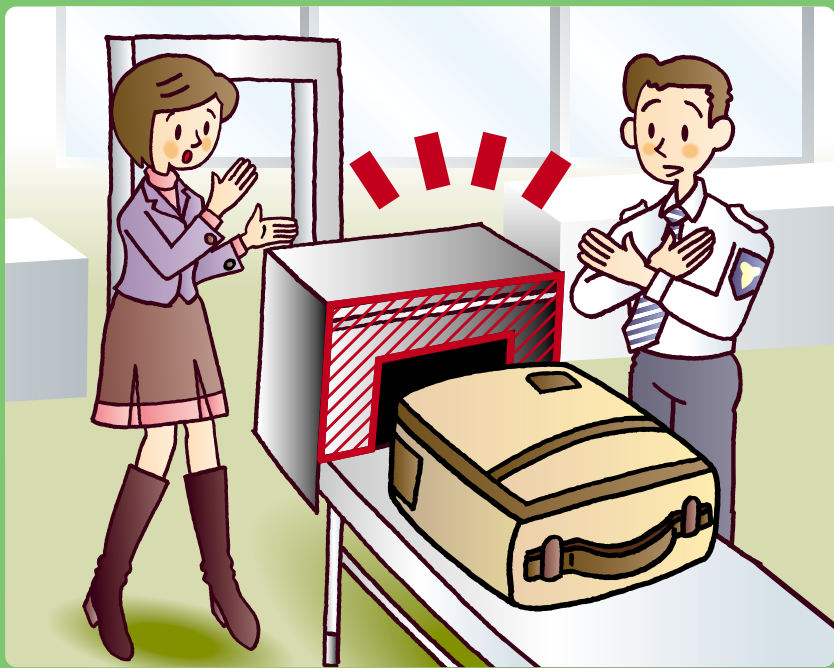

ANAをご利用のお客様へ

2009年12月1日より お荷物に関するルールが変更となります

「機内持ち込み手荷物」について

■保安検査場でお荷物の大きさを確認いたします。

■機内に持ち込めるお荷物のサイズが国内航空会社間で統一されます。

航空機の座席数	サイズ
100席以上の機種	3辺の和115cm以内、 55cm×40cm×25cm以内
100席未満の機種	3辺の和100cm以内、 45cm×35cm×20cm以内