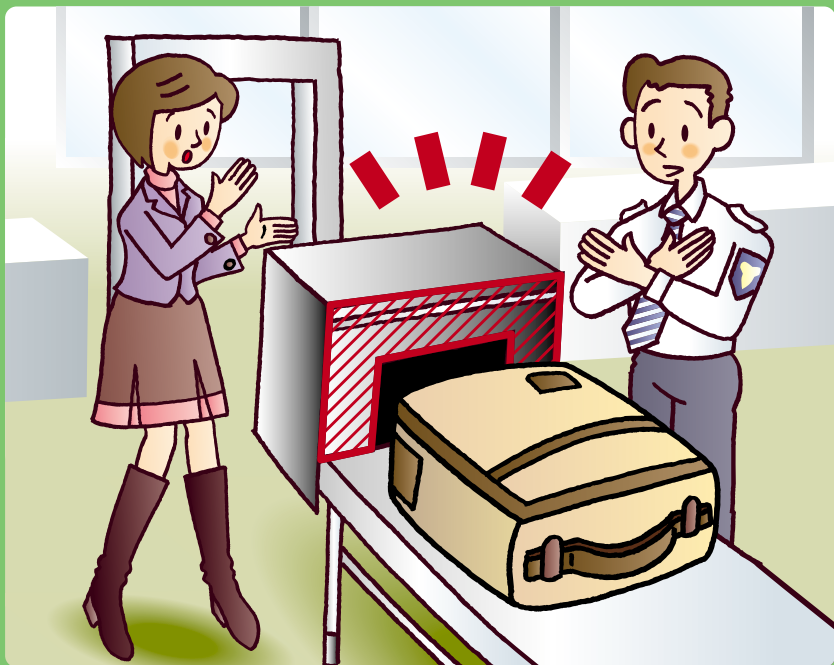

ANAをご利用のお客様へ

2009年12月1日より お荷物に関するルールが変更となります

「機内持ち込み手荷物」について

■保安検査場でお荷物の大きさを確認いたします。

■機内に持ち込めるお荷物のサイズが国内航空会社間で統一されます。

航空機の座席数	サイズ
100席以上の機種	3辺の和115cm以内、 55cm×40cm×25cm以内
100席未満の機種	3辺の和100cm以内、 45cm×35cm×20cm以内